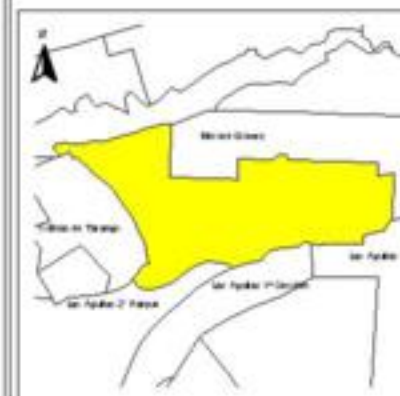

EVALUA DF
Consejo de Evaluación del
Desarrollo Social del
Distrito Federal

ÍNDICE DE DESARROLLO SOCIAL

Delegación: Álvaro Obregón
Colonia: Lomas de Tarango
Grado de desarrollo: Alto

Grado de Desarrollo Social

-  Muy bajo
-  Bajo
-  Medio
-  Alto
-  Sin dato

0.07 0 0.07 0.14 Kilómetros

Fuente: Elaboración propia con datos de Seduvi e INEGI